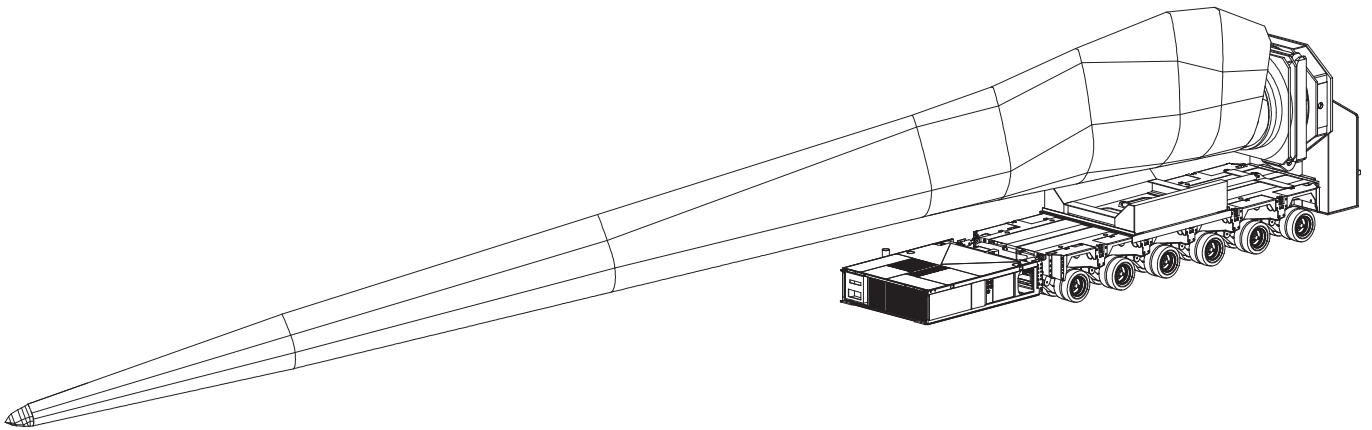

Transportfahrzeuge

**Spezialtransporter für Windenergieanlagen - Rotorblattadapter**

Rotorblätter bis 60° Steilstellung möglich  
Maße und Nutzlasten auf Anfrage

**Spezialtransporter für Windenergieanlagen - Turmsektionsadapter**

Maße und Nutzlasten auf Anfrage