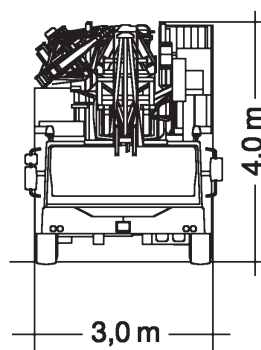

## Die Abmessungen

**TGK 180** Turmfaltmobilkran

**Die Arbeitsbereiche**

## Die Traglasten

44/52m

fest

8,25x8,2m

360°

75%

m	44				52				m
	0°	15°	30°	45°	0°	15°	30°	45°	
3,4	8	1,7	6	1,7	8	1,6	6	1,6	3,4
14	8	1,7	6	1,7	8	1,6	6	1,6	14
18	6,15	1,7	4,9	1,7	5,93	1,6	4,63	1,6	18
22	4,83	1,7	3,96	1,7	4,67	1,6	3,73	1,6	22
26	3,95	1,7	3,3	1,7	3,83	1,6	3,1	1,6	26
28	3,61	1,7	3,03	1,7	3,5	1,6	2,85	1,6	28
30	3,32	1,7	2,81	1,7	3,22	1,6	2,64	1,6	30
32	3,06	1,7	2,61		2,98	1,6	2,45	1,6	32
34	2,84	1,7	2,43		2,76	1,6	2,28	1,6	34
36	2,65	1,7	2,27		2,57	1,6	2,13	1,6	36
38	2,47	1,7	2,1		2,4	1,6	1,97		38
40	2,32	1,7			2,25	1,6	1,87		40
42	2,18	1,7			2,12	1,6	1,76		42
44	2,05				1,99	1,6	1,66		44
46					1,88	1,6			46
48					1,78	1,6			48
50					1,69	1,6			50
52					1,6				52