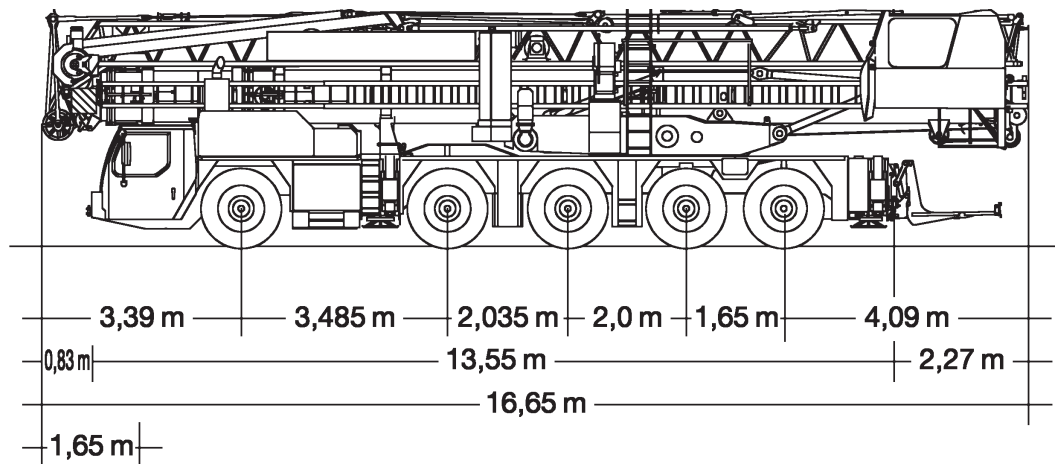

# TGK 180 Turmfaltmobilkran

## Die Abmessungen

**TGK 180** Turmfaltmobilkran

**Die Arbeitsbereiche**

## Die Traglasten

44/52m

fest

8,25x8,2m

360°

75%

m	44				52				m
	0°	15°	30°	45°	0°	15°	30°	45°	
3,4	8	1,7	6	1,7	8	1,6	6	1,6	3,4
14	8	1,7	6	1,7	8	1,6	6	1,6	14
18	6,15	1,7	4,9	1,7	5,93	1,6	4,63	1,6	18
22	4,83	1,7	3,96	1,7	4,67	1,6	3,73	1,6	22
26	3,95	1,7	3,3	1,7	3,83	1,6	3,1	1,6	26
28	3,61	1,7	3,03	1,7	3,5	1,6	2,85	1,6	28
30	3,32	1,7	2,81	1,7	3,22	1,6	2,64	1,6	30
32	3,06	1,7	2,61		2,98	1,6	2,45	1,6	32
34	2,84	1,7	2,43		2,76	1,6	2,28	1,6	34
36	2,65	1,7	2,27		2,57	1,6	2,13	1,6	36
38	2,47	1,7	2,1		2,4	1,6	1,97		38
40	2,32	1,7			2,25	1,6	1,87		40
42	2,18	1,7			2,12	1,6	1,76		42
44	2,05				1,99	1,6	1,66		44
46					1,88	1,6			46
48					1,78	1,6			48
50					1,69	1,6			50
52					1,6				52