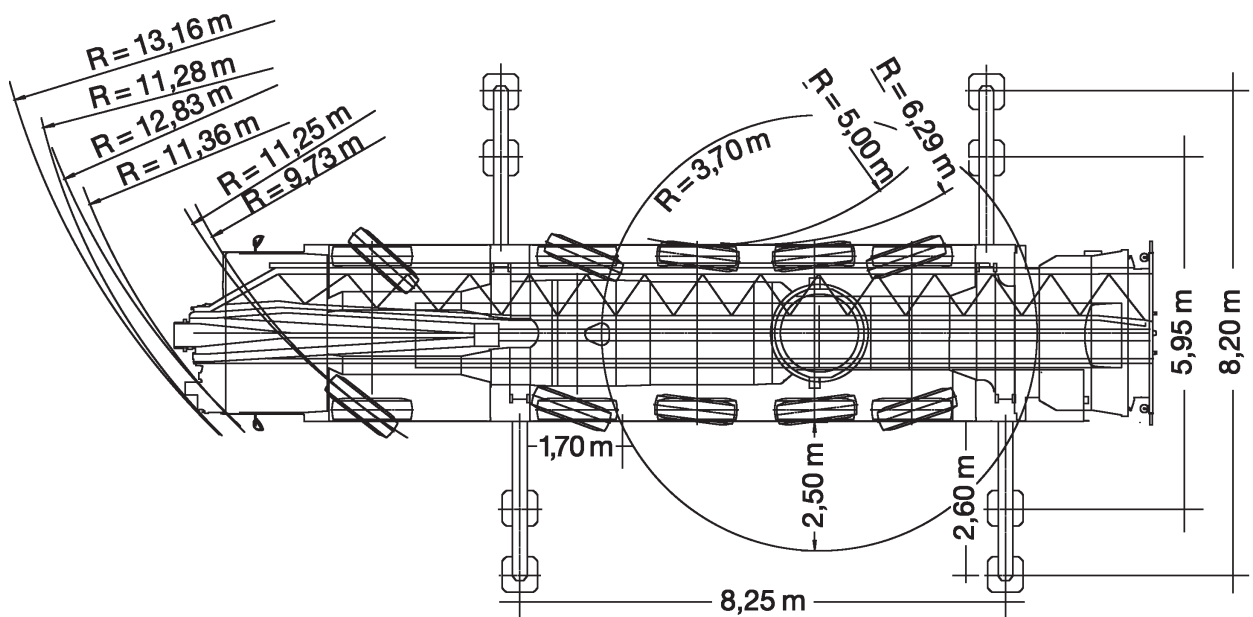

# TGK 180 Turmfaltmobilkran

## Die Abmessungen

**TGK 180** Turmfaltmobilkran

**Die Arbeitsbereiche**

## Die Traglasten

44/52m

fest

8,25x8,2m

360°

75%

m	44				52				m
	0°	15°	30°	45°	0°	15°	30°	45°	
3,4	8	1,7	6	1,7	8	1,6	6	1,6	3,4
14	8	1,7	6	1,7	8	1,6	6	1,6	14
18	6,15	1,7	4,9	1,7	5,93	1,6	4,63	1,6	18
22	4,83	1,7	3,96	1,7	4,67	1,6	3,73	1,6	22
26	3,95	1,7	3,3	1,7	3,83	1,6	3,1	1,6	26
28	3,61	1,7	3,03	1,7	3,5	1,6	2,85	1,6	28
30	3,32	1,7	2,81	1,7	3,22	1,6	2,64	1,6	30
32	3,06	1,7	2,61		2,98	1,6	2,45	1,6	32
34	2,84	1,7	2,43		2,76	1,6	2,28	1,6	34
36	2,65	1,7	2,27		2,57	1,6	2,13	1,6	36
38	2,47	1,7	2,1		2,4	1,6	1,97		38
40	2,32	1,7			2,25	1,6	1,87		40
42	2,18	1,7			2,12	1,6	1,76		42
44	2,05				1,99	1,6	1,66		44
46					1,88	1,6			46
48					1,78	1,6			48
50					1,69	1,6			50
52					1,6				52