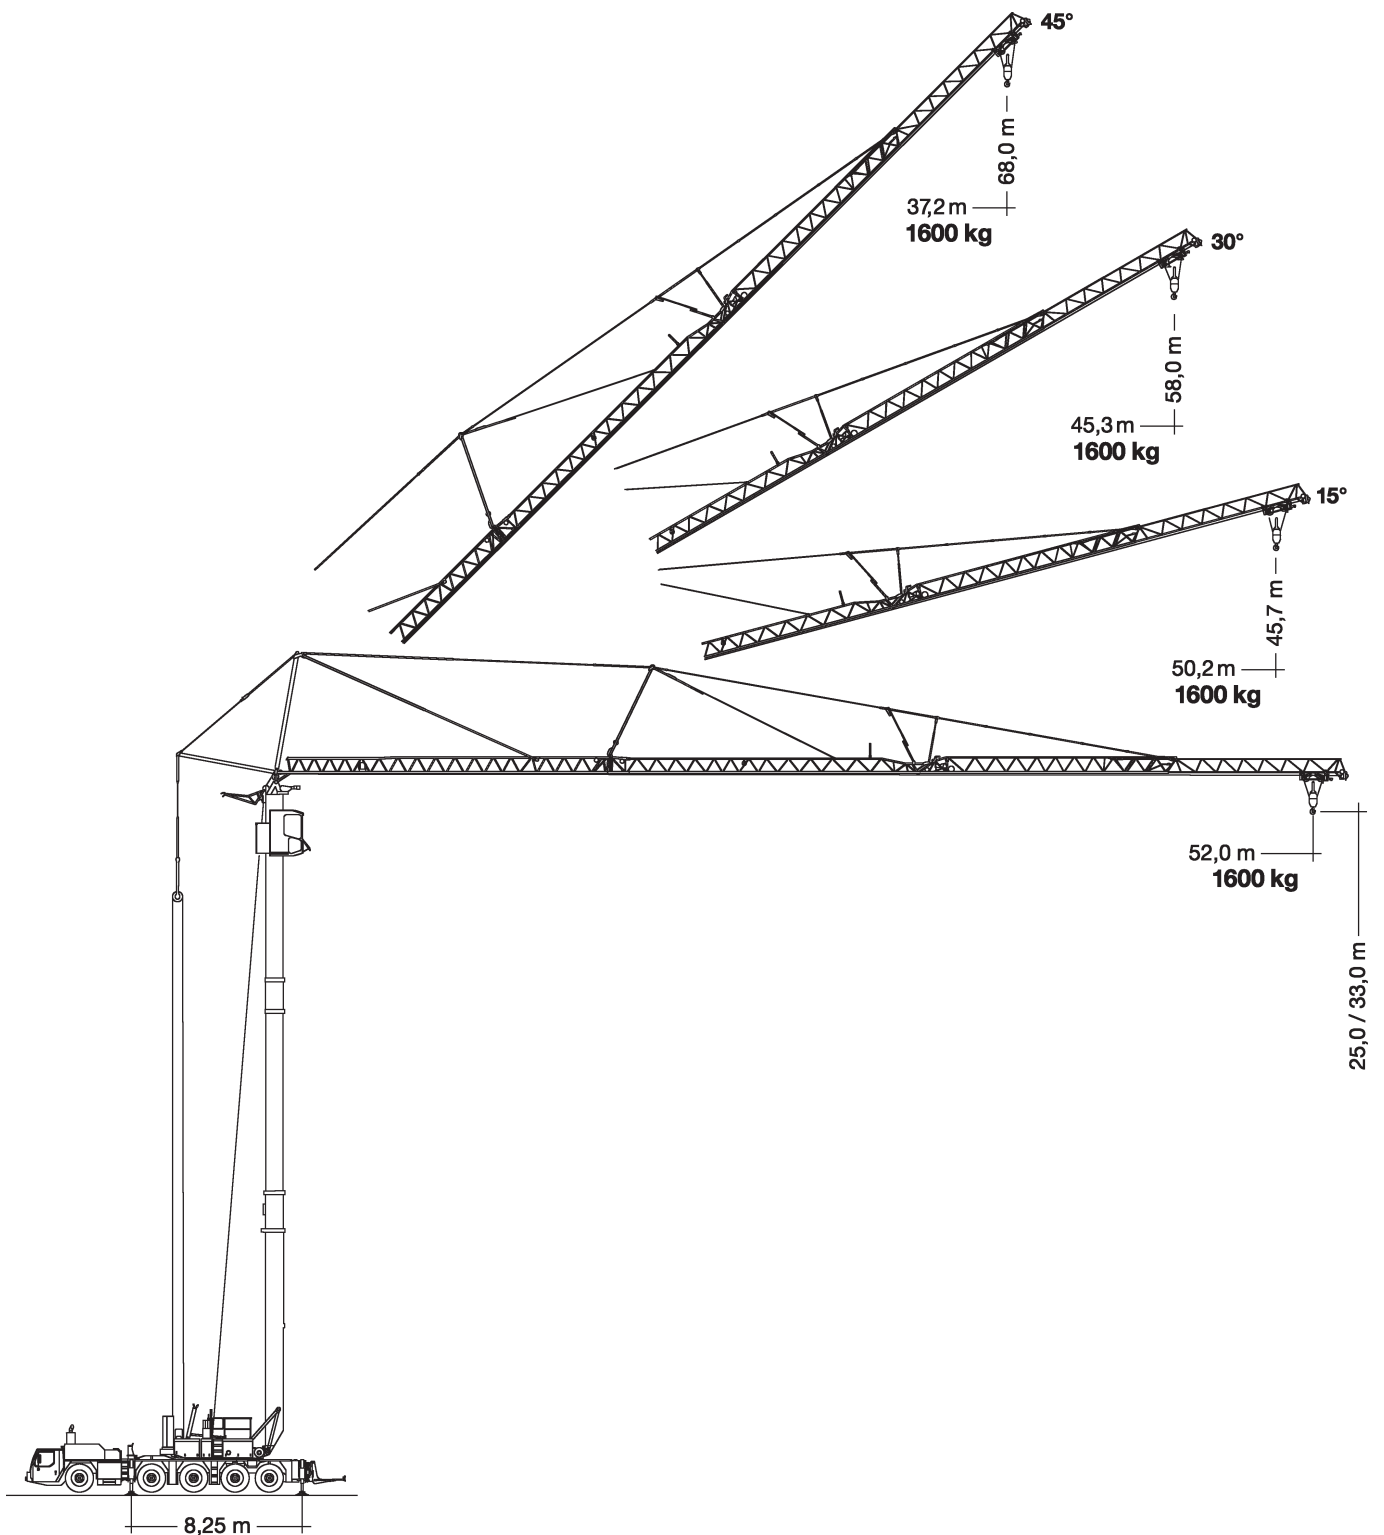

# TGK 180

Turmfaltmobilkran

## Die Abmessungen

**TGK 180** Turmfaltmobilkran

**Die Arbeitsbereiche**

## Die Traglasten

44/52m

fest

8,25x8,2m

360°

75%

m	44				52				m
	0°	15°	30°	45°	0°	15°	30°	45°	
3,4	8	1,7	6	1,7	8	1,6	6	1,6	3,4
14	8	1,7	6	1,7	8	1,6	6	1,6	14
18	6,15	1,7	4,9	1,7	5,93	1,6	4,63	1,6	18
22	4,83	1,7	3,96	1,7	4,67	1,6	3,73	1,6	22
26	3,95	1,7	3,3	1,7	3,83	1,6	3,1	1,6	26
28	3,61	1,7	3,03	1,7	3,5	1,6	2,85	1,6	28
30	3,32	1,7	2,81	1,7	3,22	1,6	2,64	1,6	30
32	3,06	1,7	2,61		2,98	1,6	2,45	1,6	32
34	2,84	1,7	2,43		2,76	1,6	2,28	1,6	34
36	2,65	1,7	2,27		2,57	1,6	2,13	1,6	36
38	2,47	1,7	2,1		2,4	1,6	1,97		38
40	2,32	1,7			2,25	1,6	1,87		40
42	2,18	1,7			2,12	1,6	1,76		42
44	2,05				1,99	1,6	1,66		44
46					1,88	1,6			46
48					1,78	1,6			48
50					1,69	1,6			50
52					1,6				52