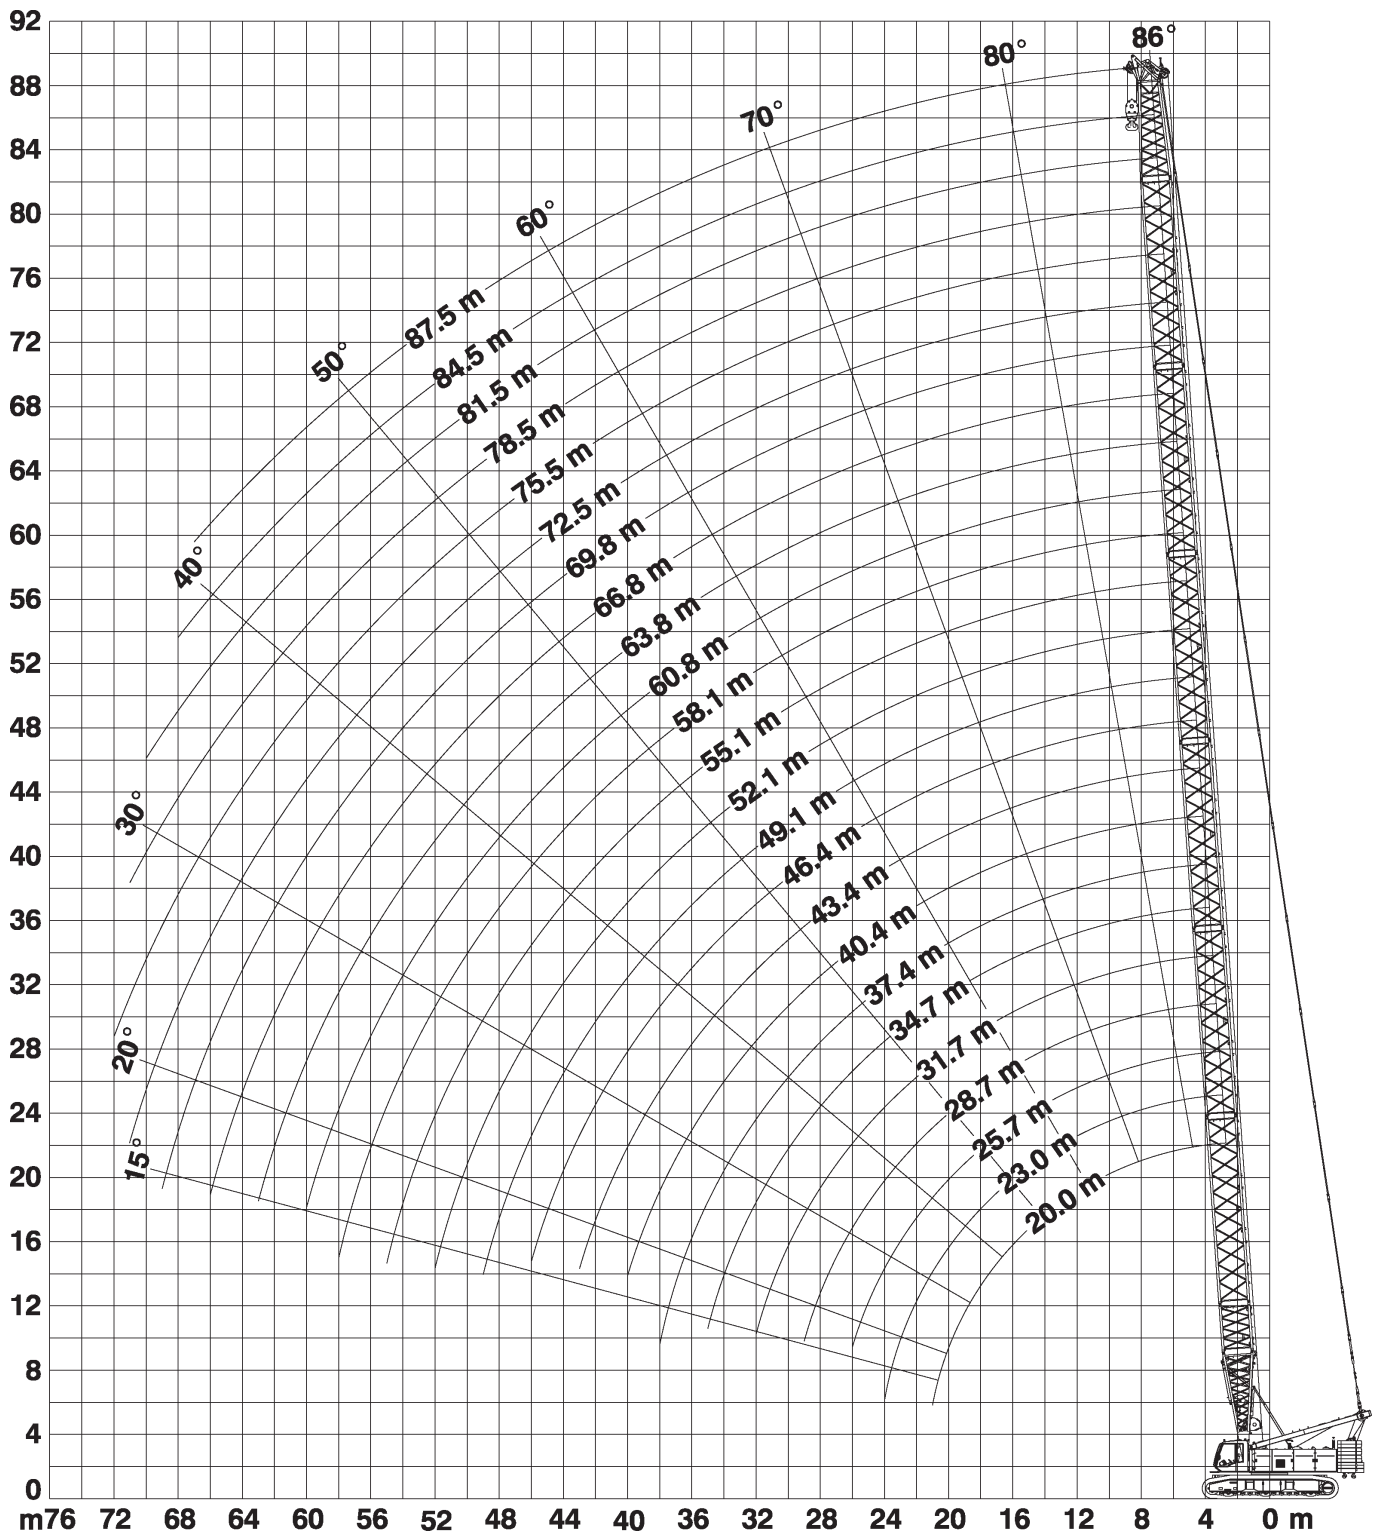

RGK 160 Raupengitterkran

Die Abmessungen

RGK 160 Raupengitterkran

Die Arbeitsbereiche (HA)

Traglasten auf Anfrage

RGK 160 Raupengitterkran

Die Arbeitsbereiche (HAN)

Traglasten auf Anfrage