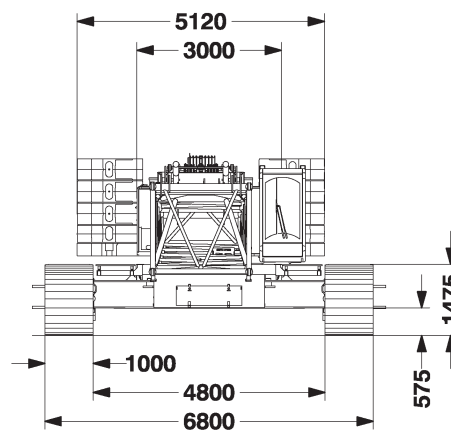

RGK 160 Raupengitterkran

Die Abmessungen

RGK 160 Raupengitterkran

Die Arbeitsbereiche (HA)

Traglasten auf Anfrage

RGK 160 Raupengitterkran

Die Arbeitsbereiche (HAN)

Traglasten auf Anfrage