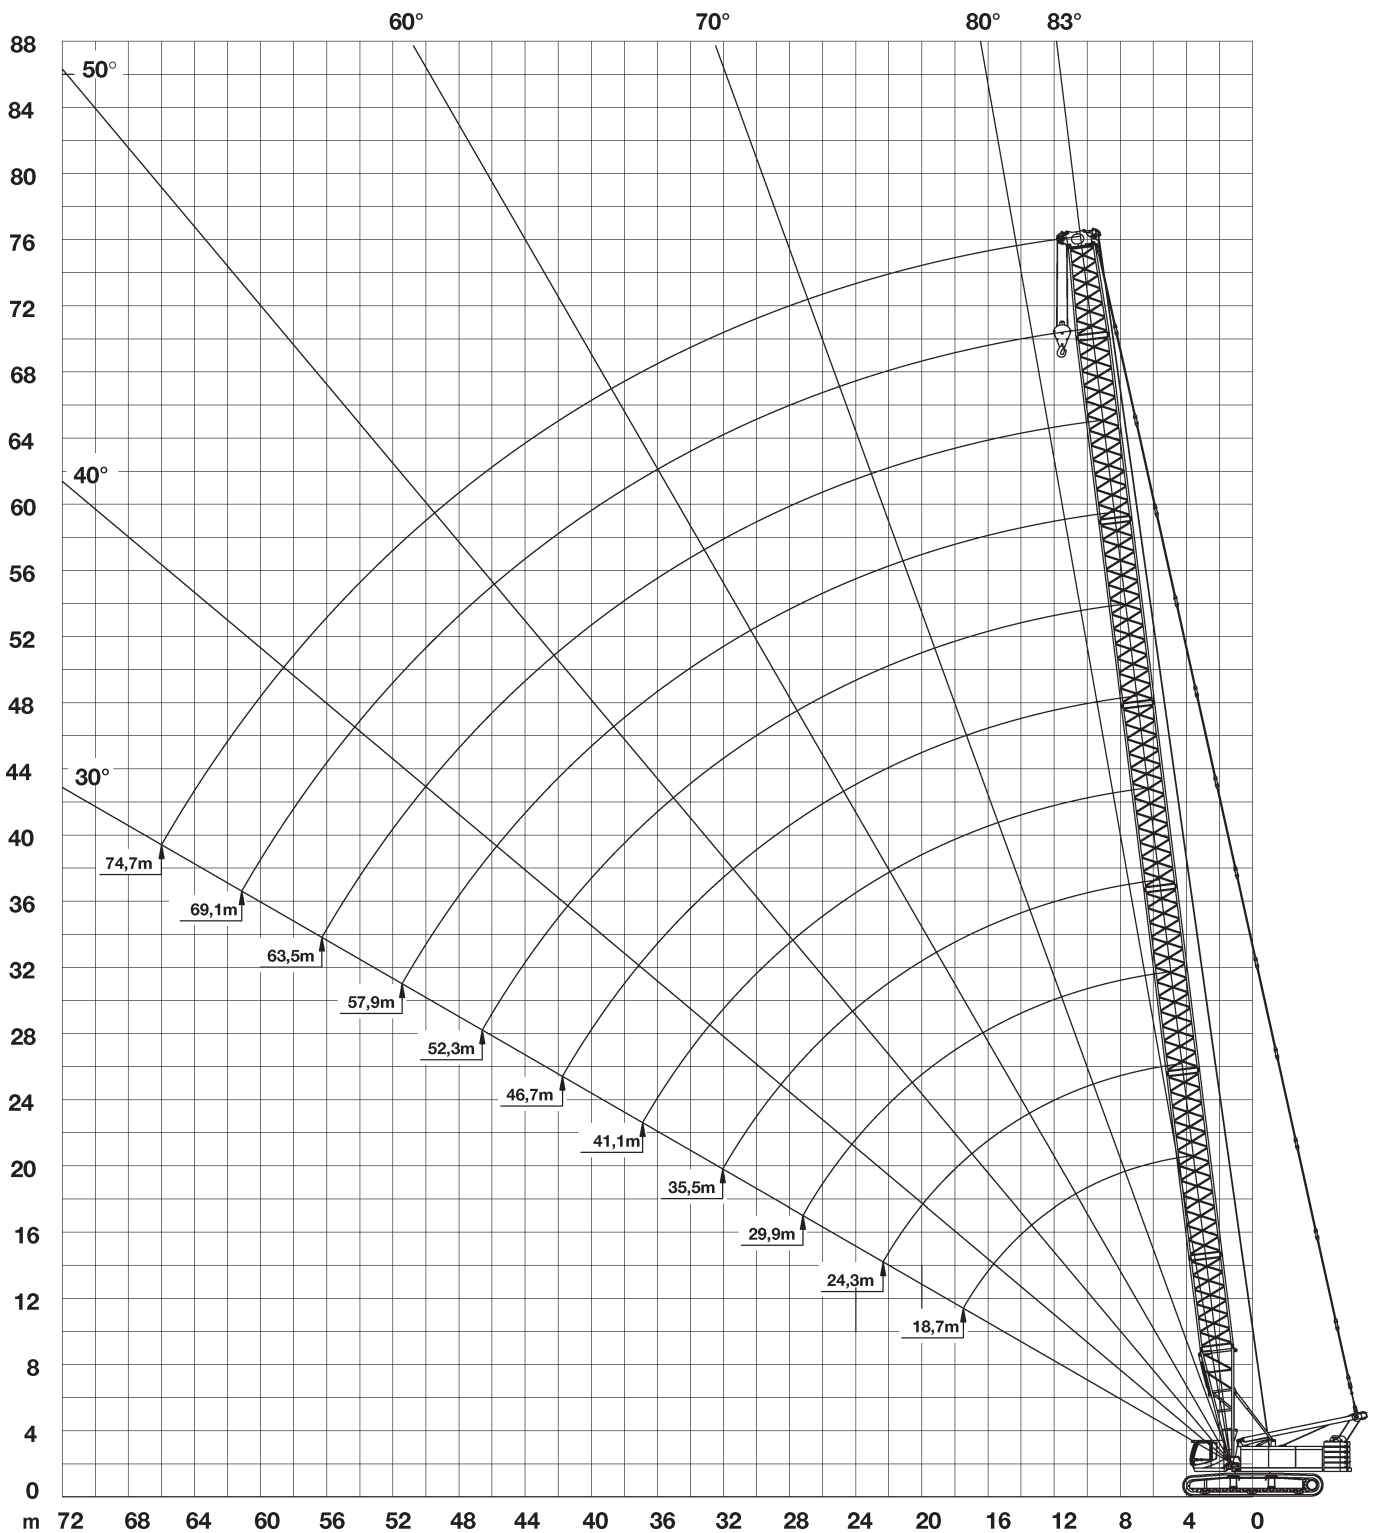

RGK 180 Raupengitterkran

Die Arbeitsbereiche (SH)

Traglasten auf Anfrage