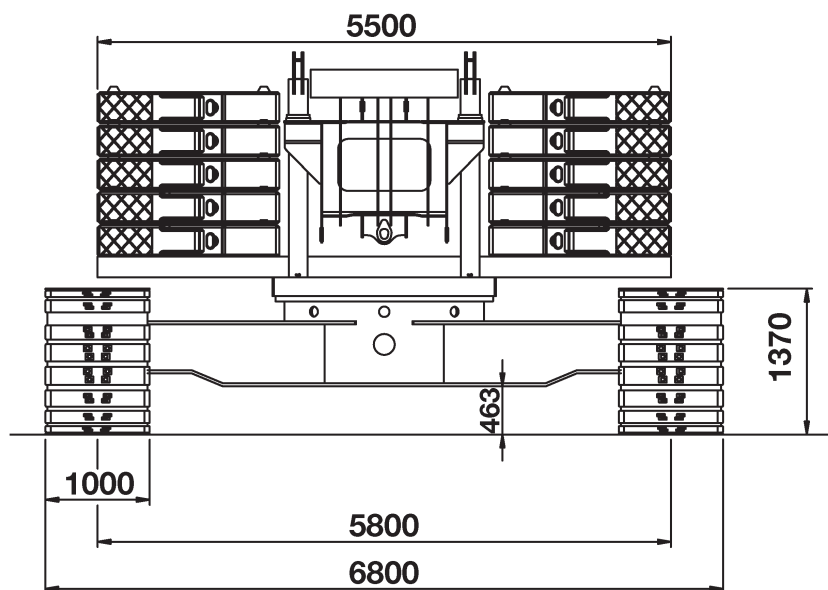

# RGK 180 Raupengitterkran

## Die Abmessungen