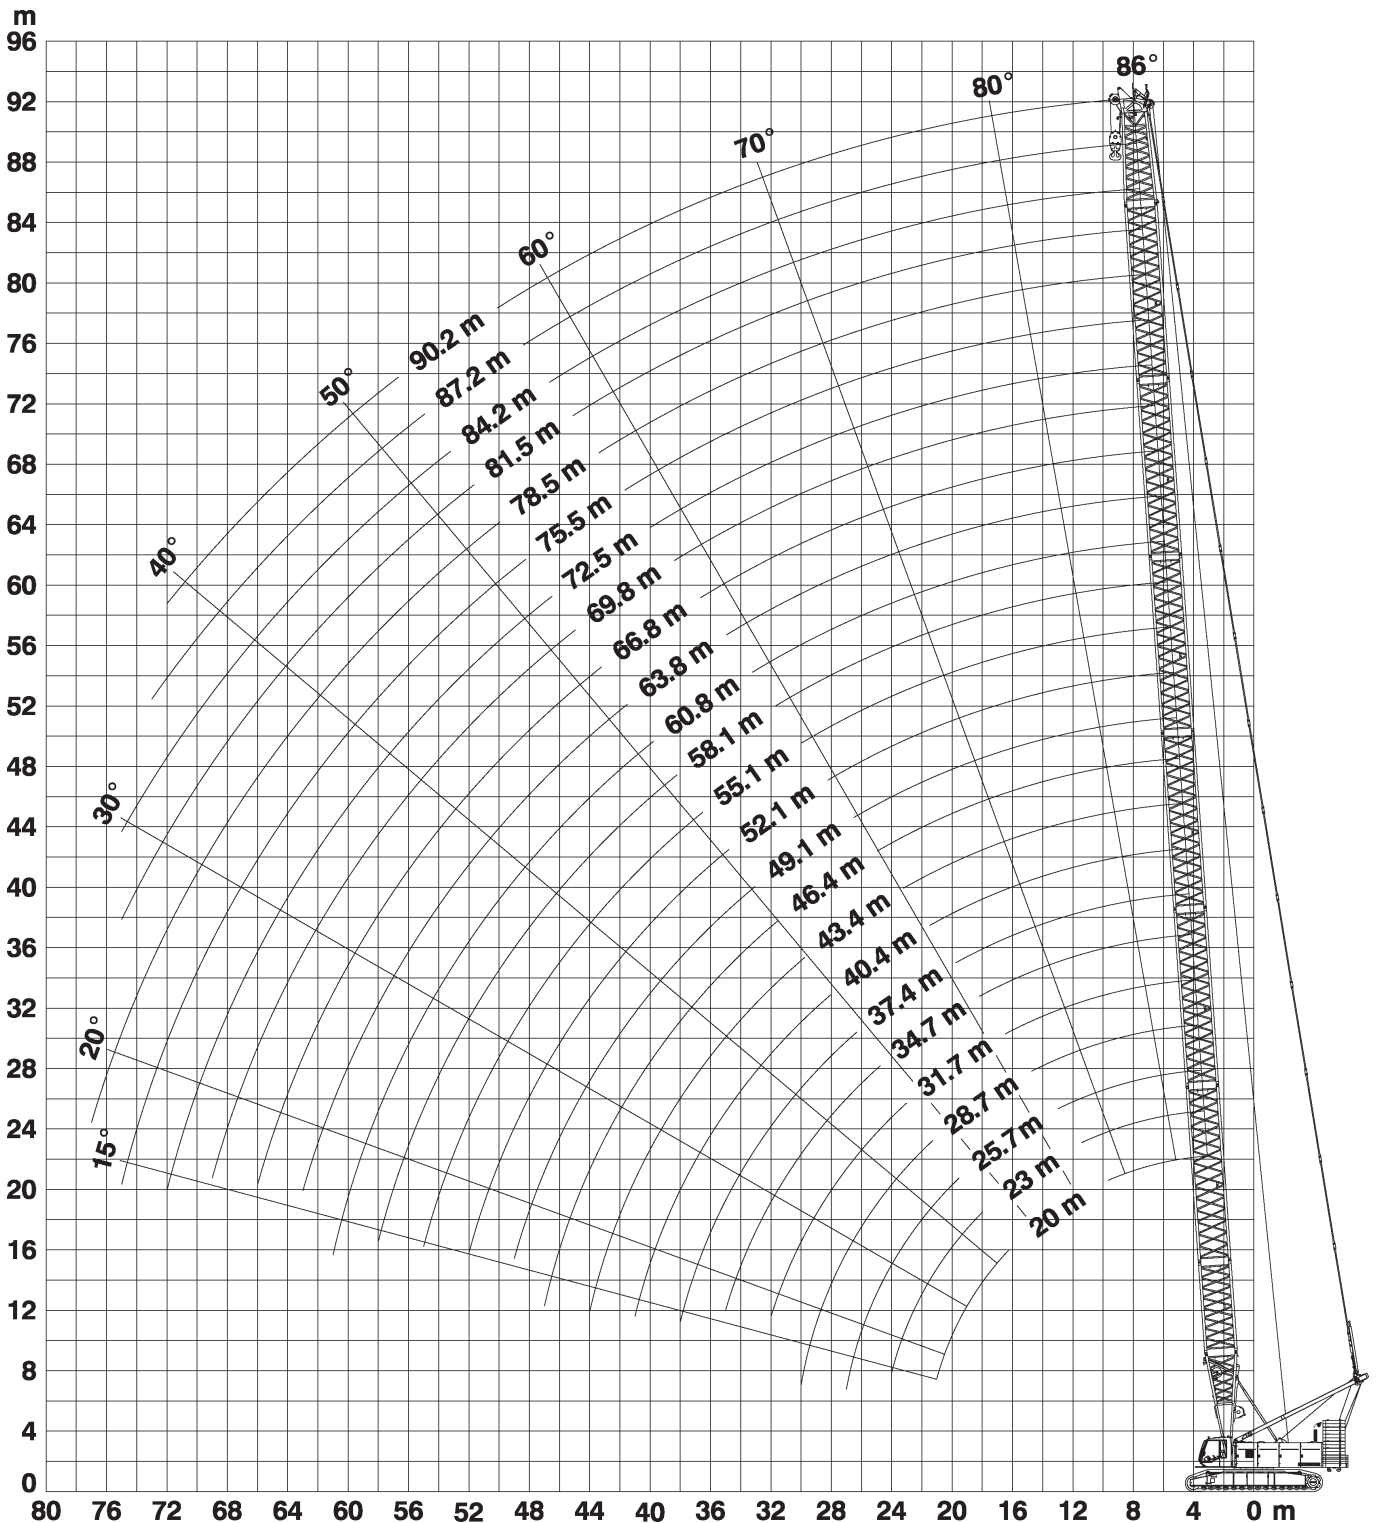

RGK 280 Raupengitterkran

Die Abmessungen

RGK 280 Raupengitterkran

Die Arbeitsbereiche (HA)

Traglasten auf Anfrage

RGK 280 Raupengitterkran

Die Arbeitsbereiche (HAN)

Traglasten auf Anfrage