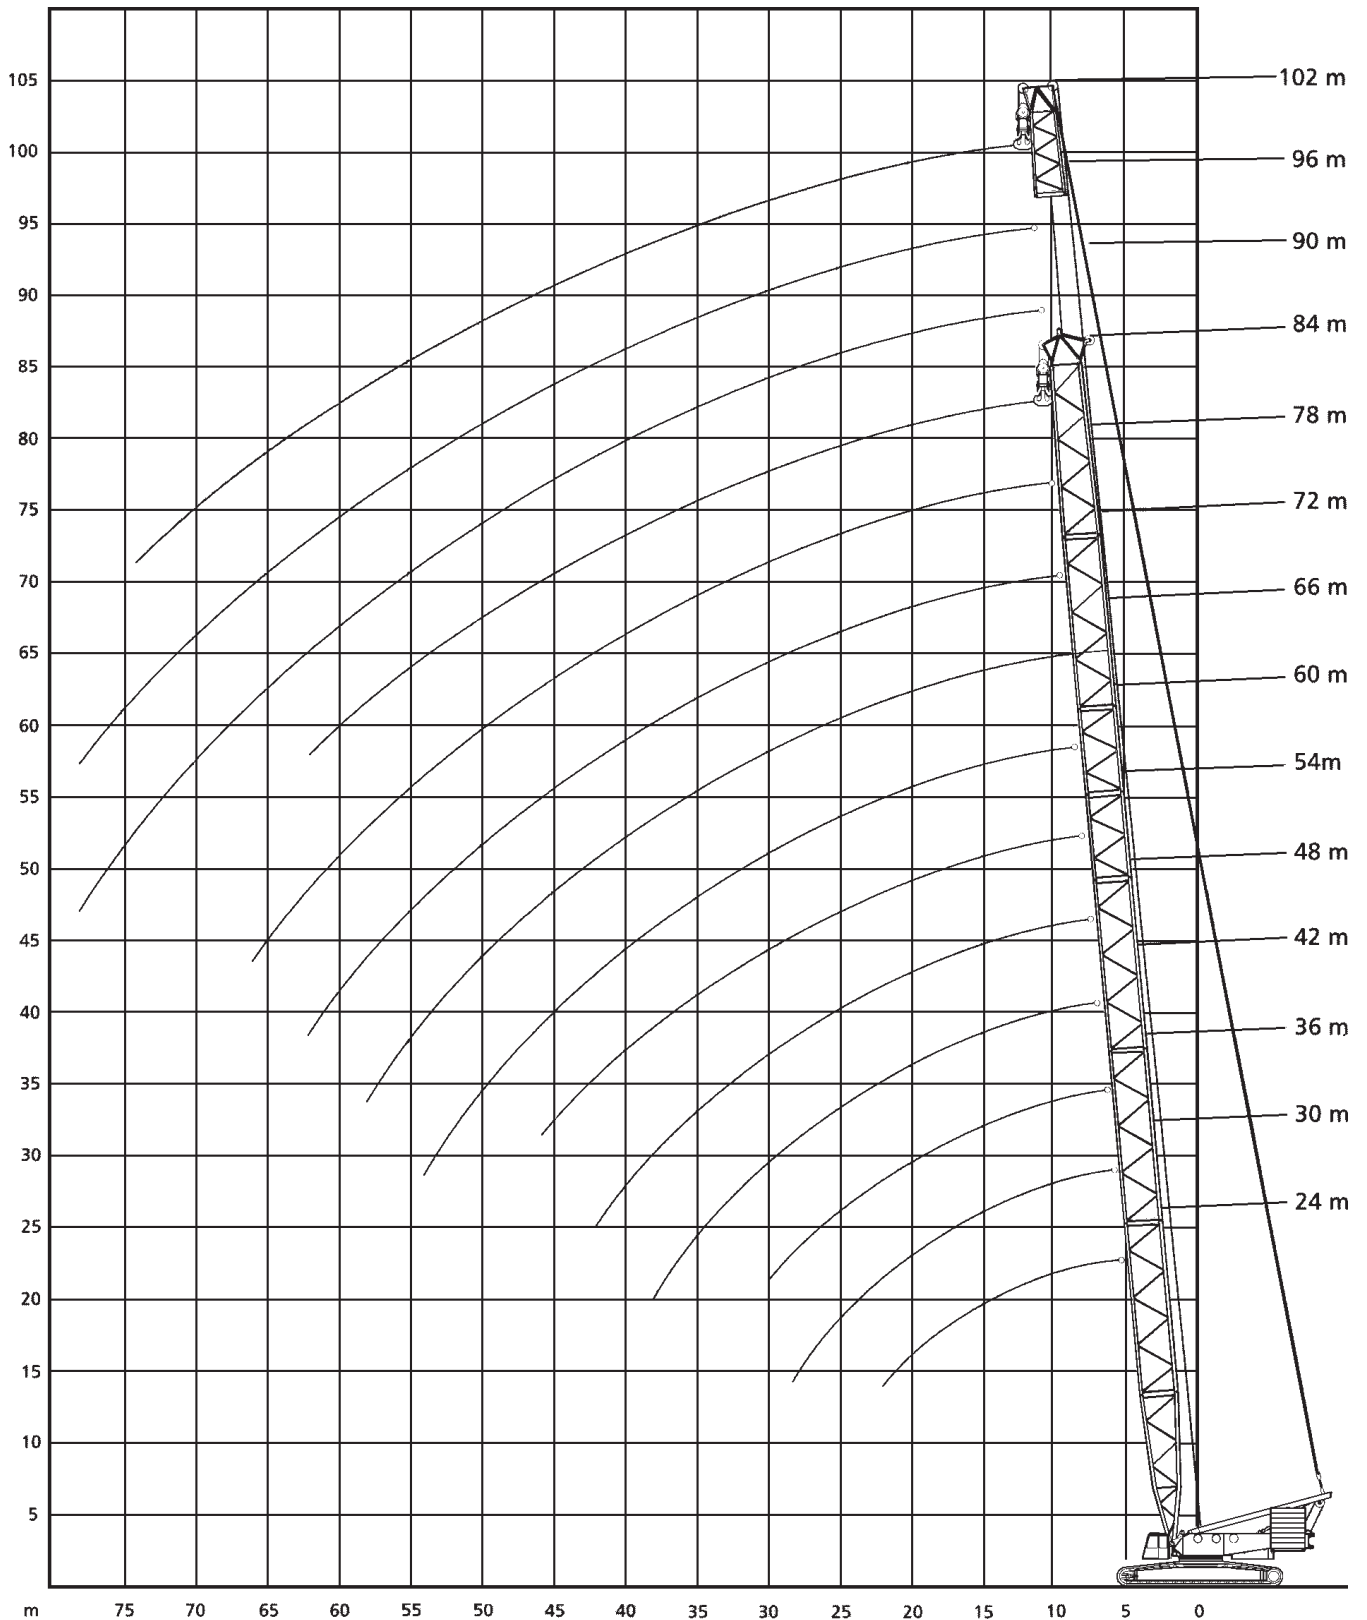

RGK 600 Raupengitterkran

Die Arbeitsbereiche (SH, SH/LH)

Traglasten auf Anfrage