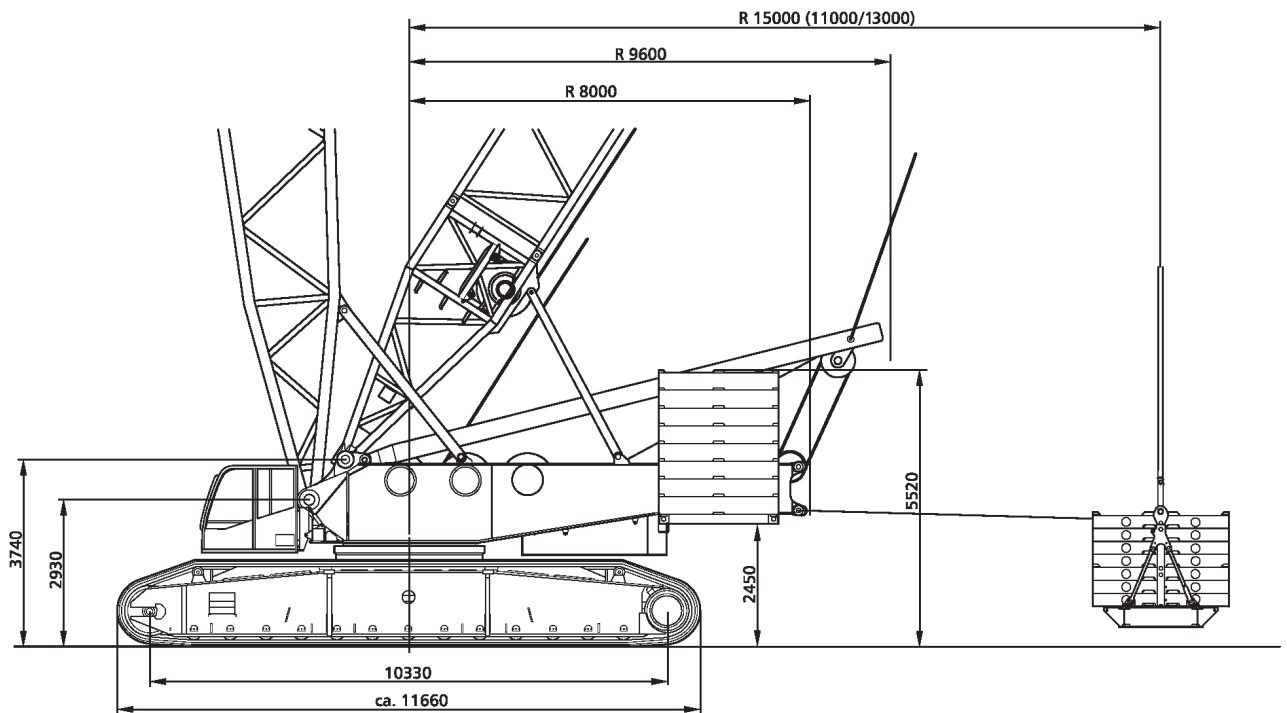

# RGK 600 Raupengitterkran

## Die Abmessungen