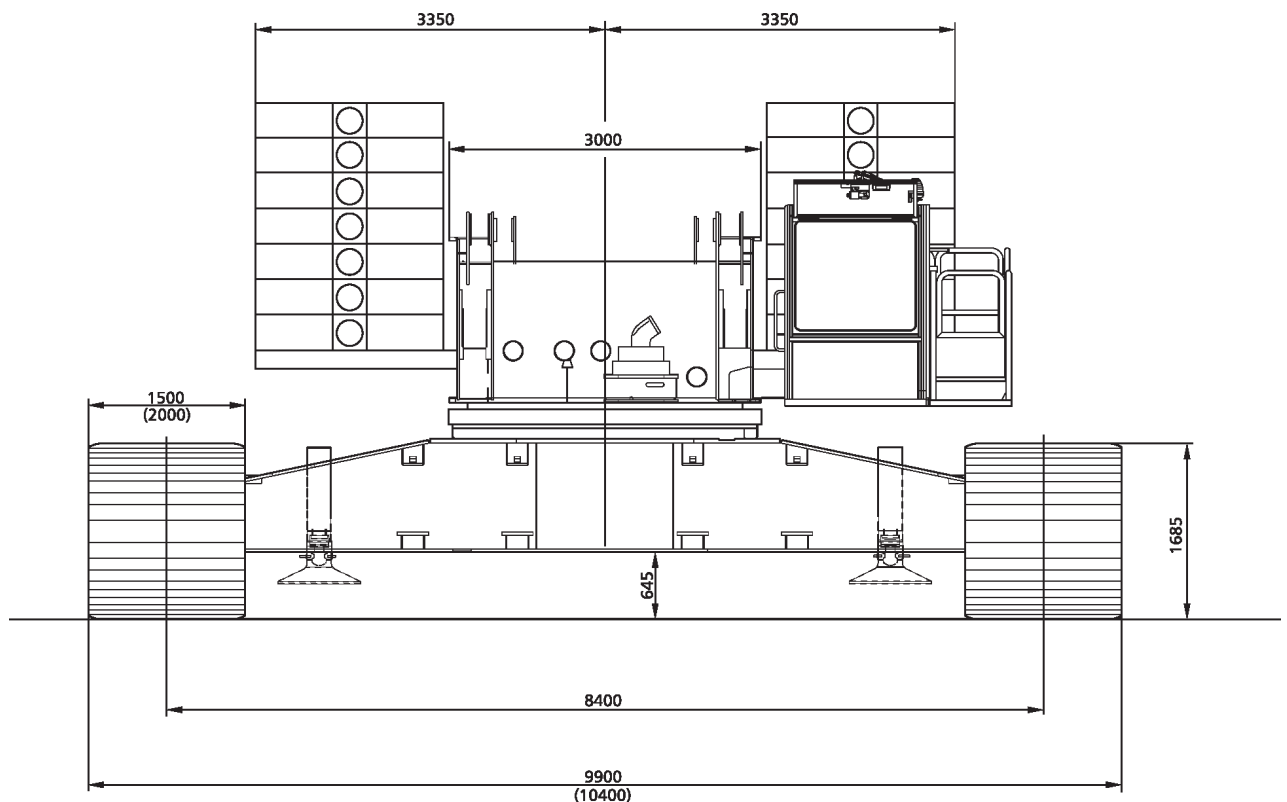

# RGK 600 Raupengitterkran

## Die Abmessungen